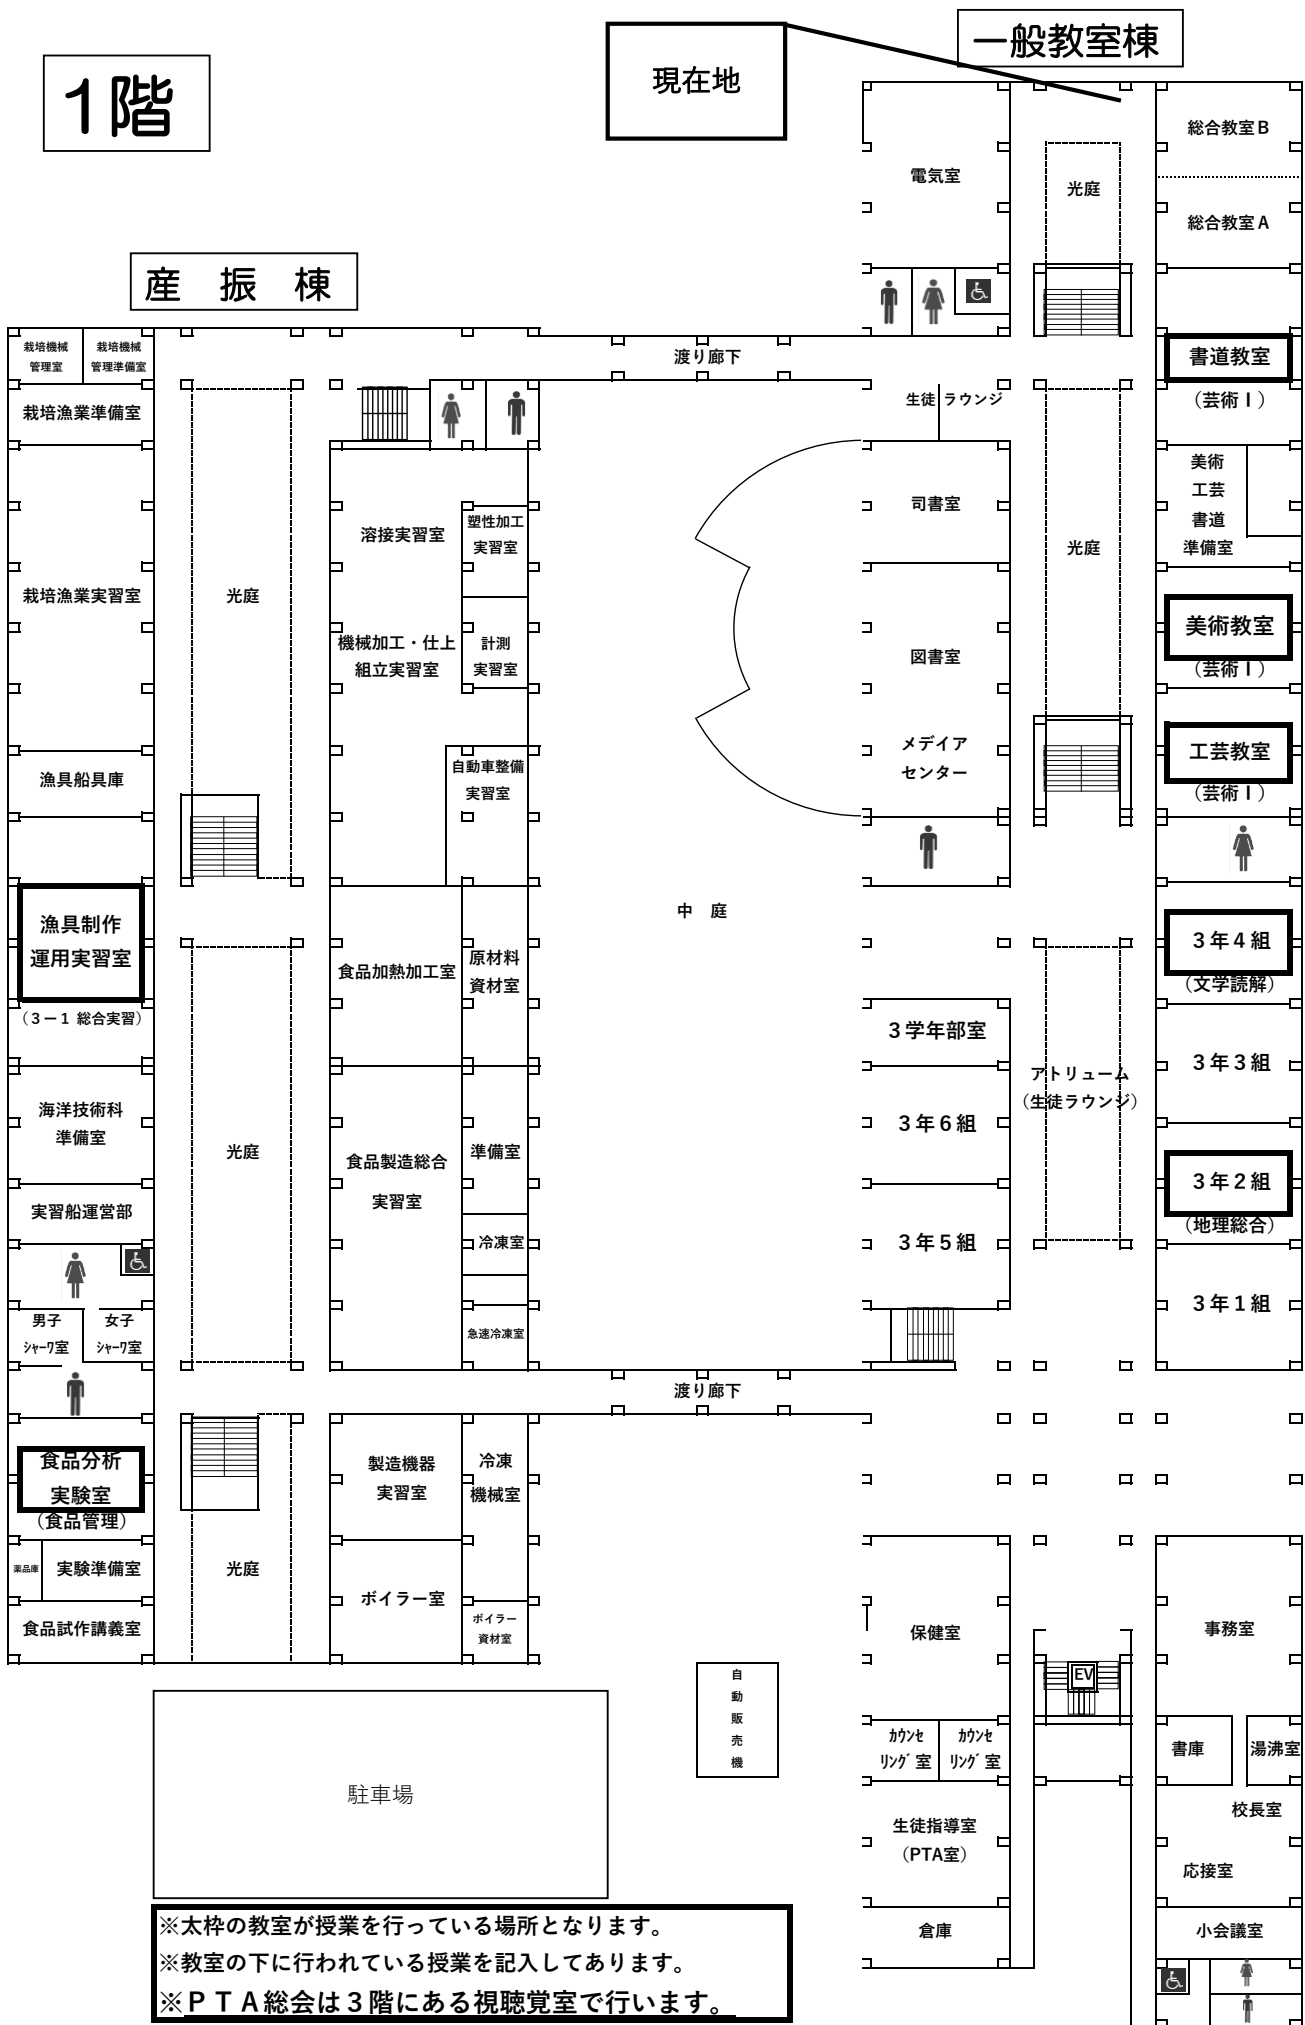

1階

現在地

一般教室棟

産振棟

※太枠の教室が授業を行っている場所となります。
 ※教室の下に行われている授業を記入してあります。
 ※PTA総会は3階にある視聴覚室で行います。

一般教室棟

2階

バイオ棟
2階D教室

(2-6 総合実習)

産振棟

一般教室棟

3階

産振棟

4階

産 振 棟