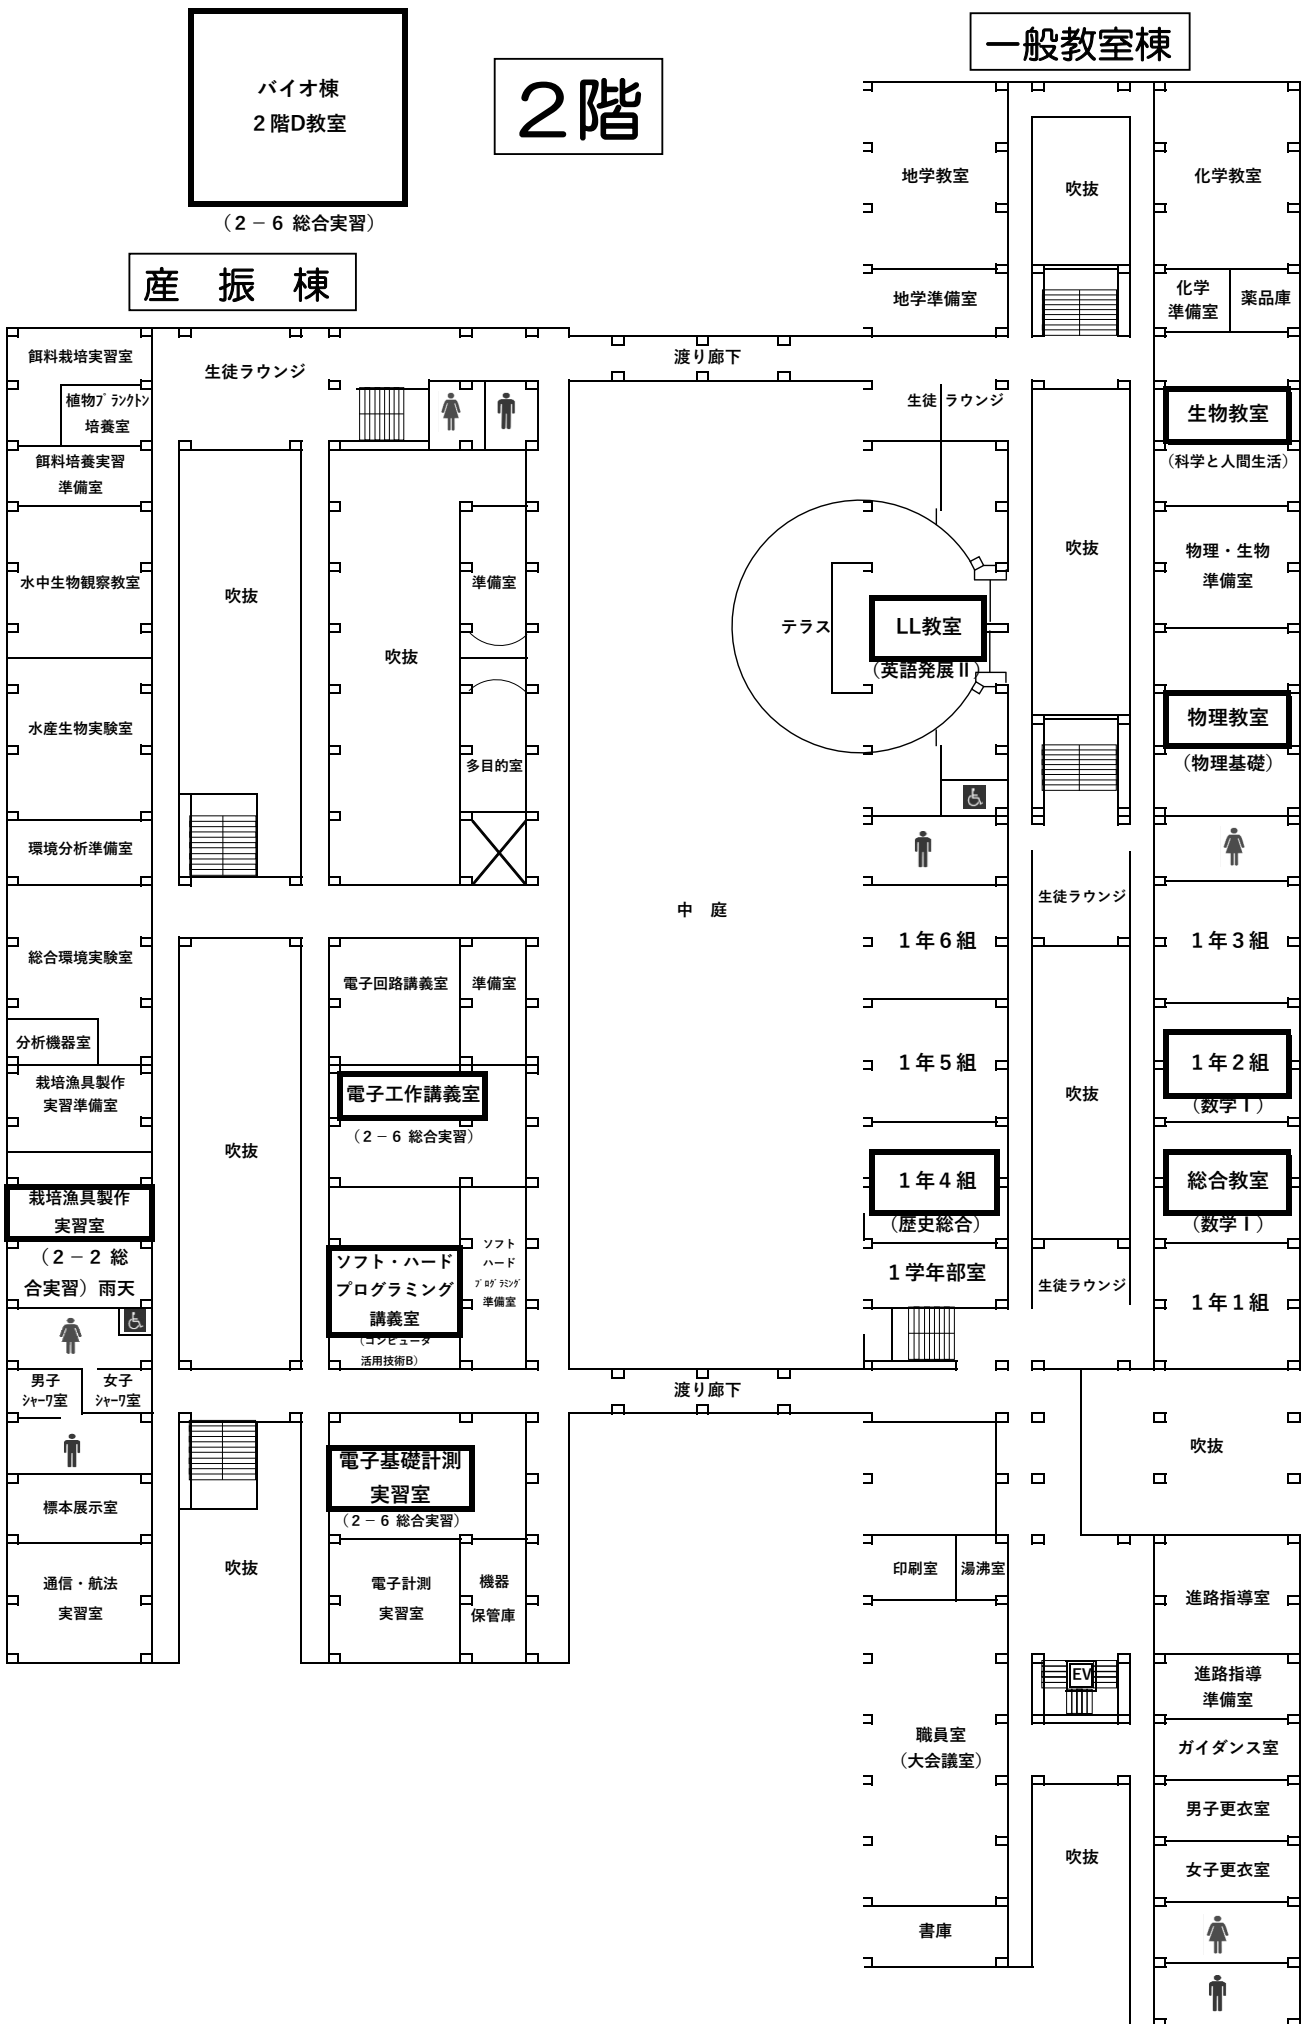

1階

現在地

一般教室棟

産振棟

※太枠の教室が授業を行っている場所となります。
 ※教室の下に行われている授業を記入してあります。
 ※PTA総会は3階にある視聴覚室で行います。

一般教室棟

2階

バイオ棟
2階D教室

(2-6 総合実習)

産振棟

一般教室棟

3階

産振棟

4階

産 振 棟