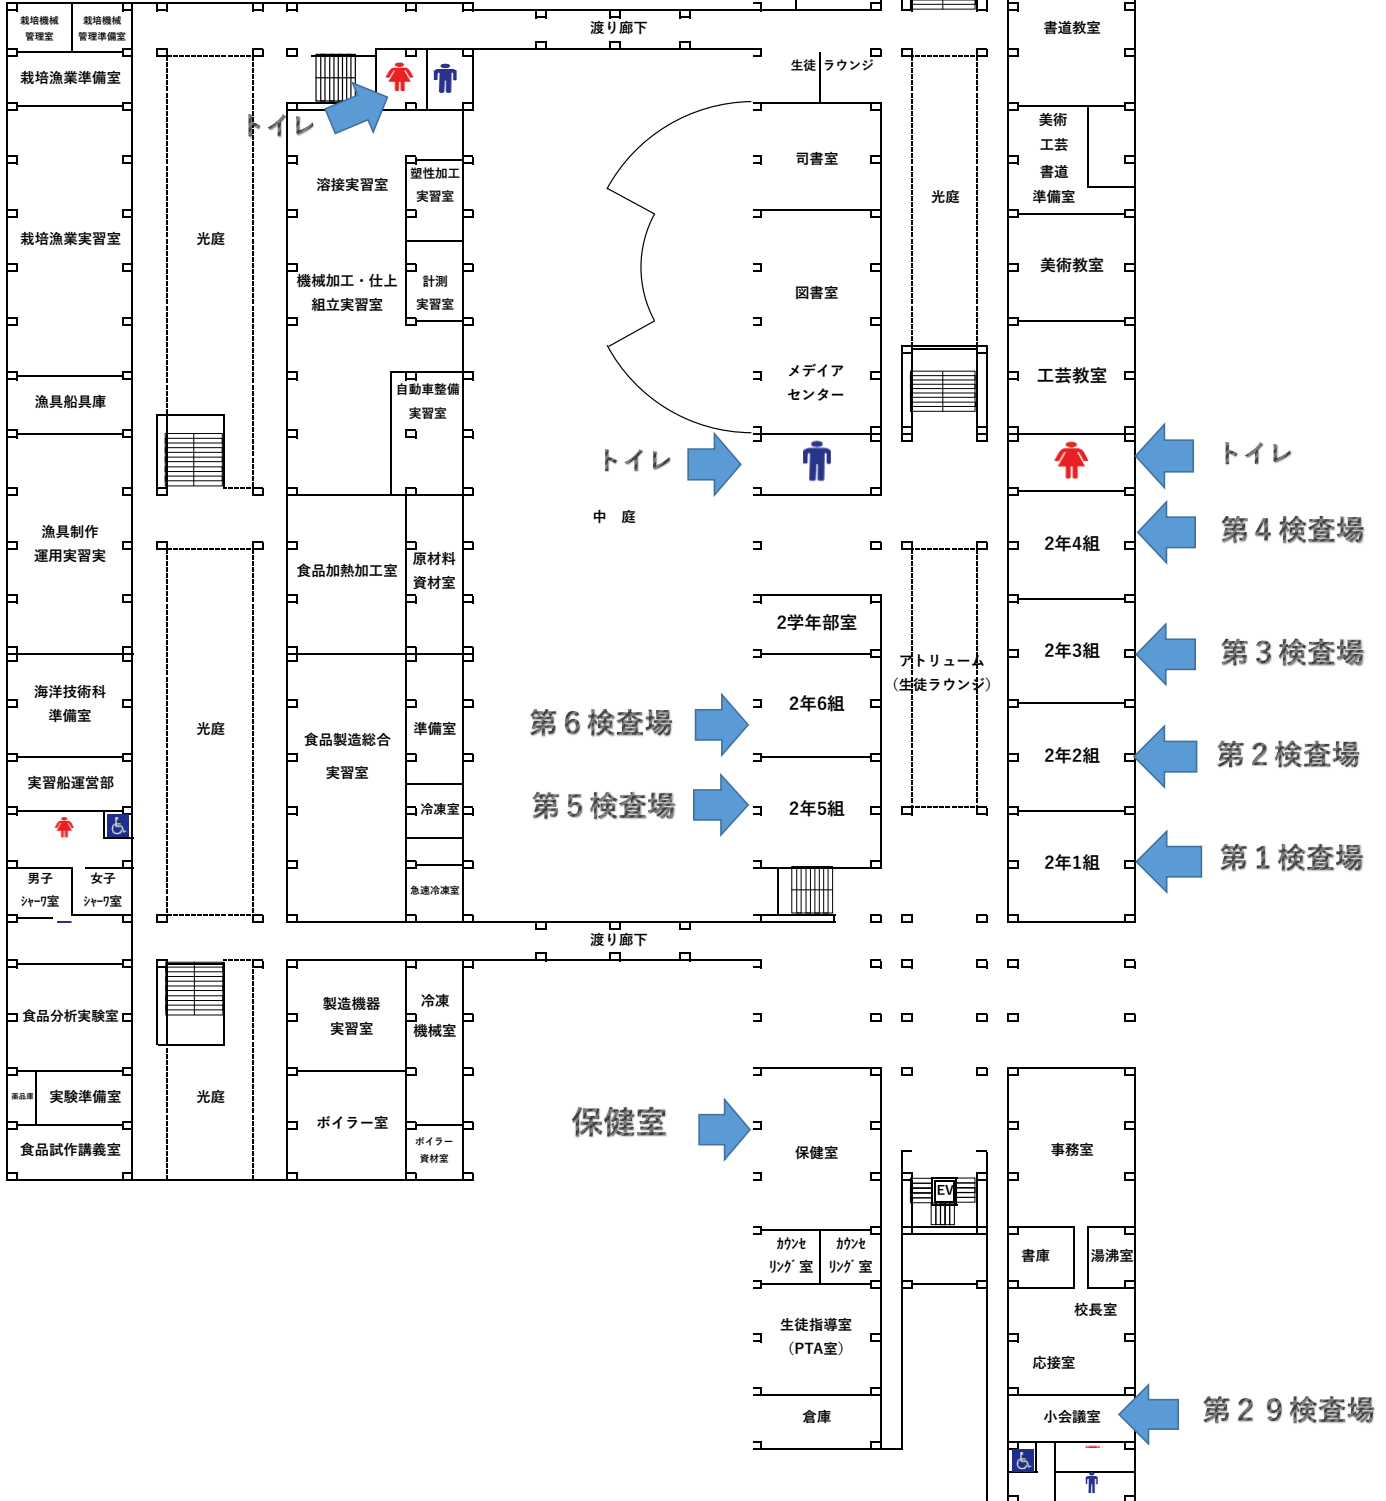

学力検査会場 1階

一般教室棟

産振棟

第6検査場

第5検査場

トイレ

第4検査場

第3検査場

第2検査場

第1検査場

保健室

第29検査場

学力検査会場 2階

一般教室棟

令和6年2月27日

産振棟

学力検査会場

3階

一般教室棟

令和6年2月27日

産振棟