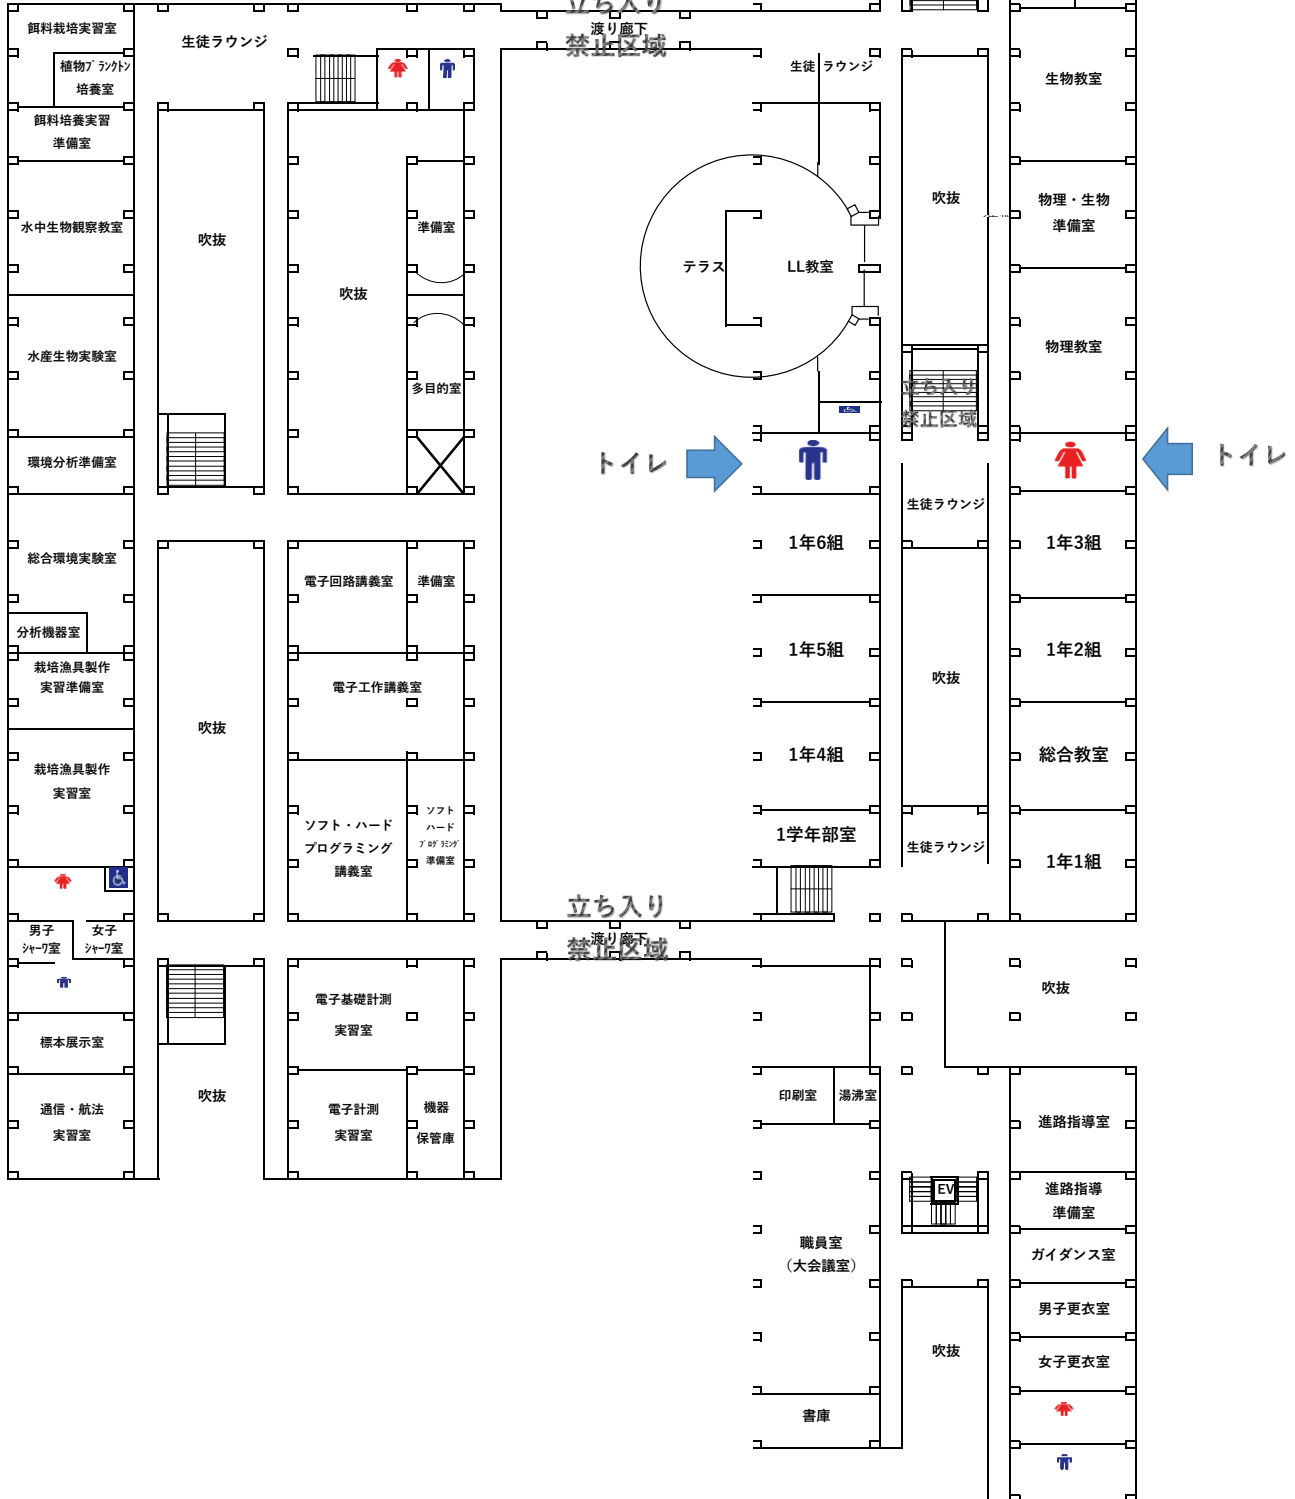

学力検査会場 1階

一般教室棟

産振棟

第6検査場

第5検査場

トイレ

第4検査場

第3検査場

第2検査場

第1検査場

保健室

第29検査場

学力検査会場 2階

一般教室棟

令和6年2月27日

産振棟

学力検査会場

3階

一般教室棟

令和6年2月27日

産振棟