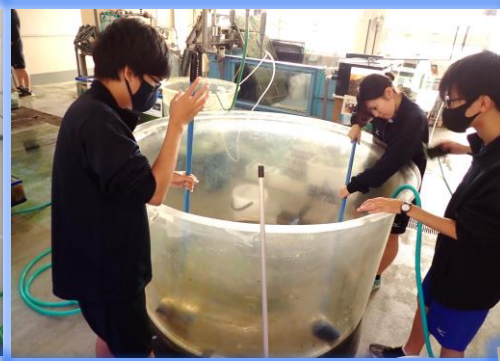

沖水祭

海洋サイエンス科
海洋生物類型

たくさん釣るぞ~!

沖水族館

1年生が担当するのは「水族館」!!

自分たちで釣った魚を展示し、お客さん対応も頑張りました!

大きいおさかな!!

大きいスギに
みんなビックリ!