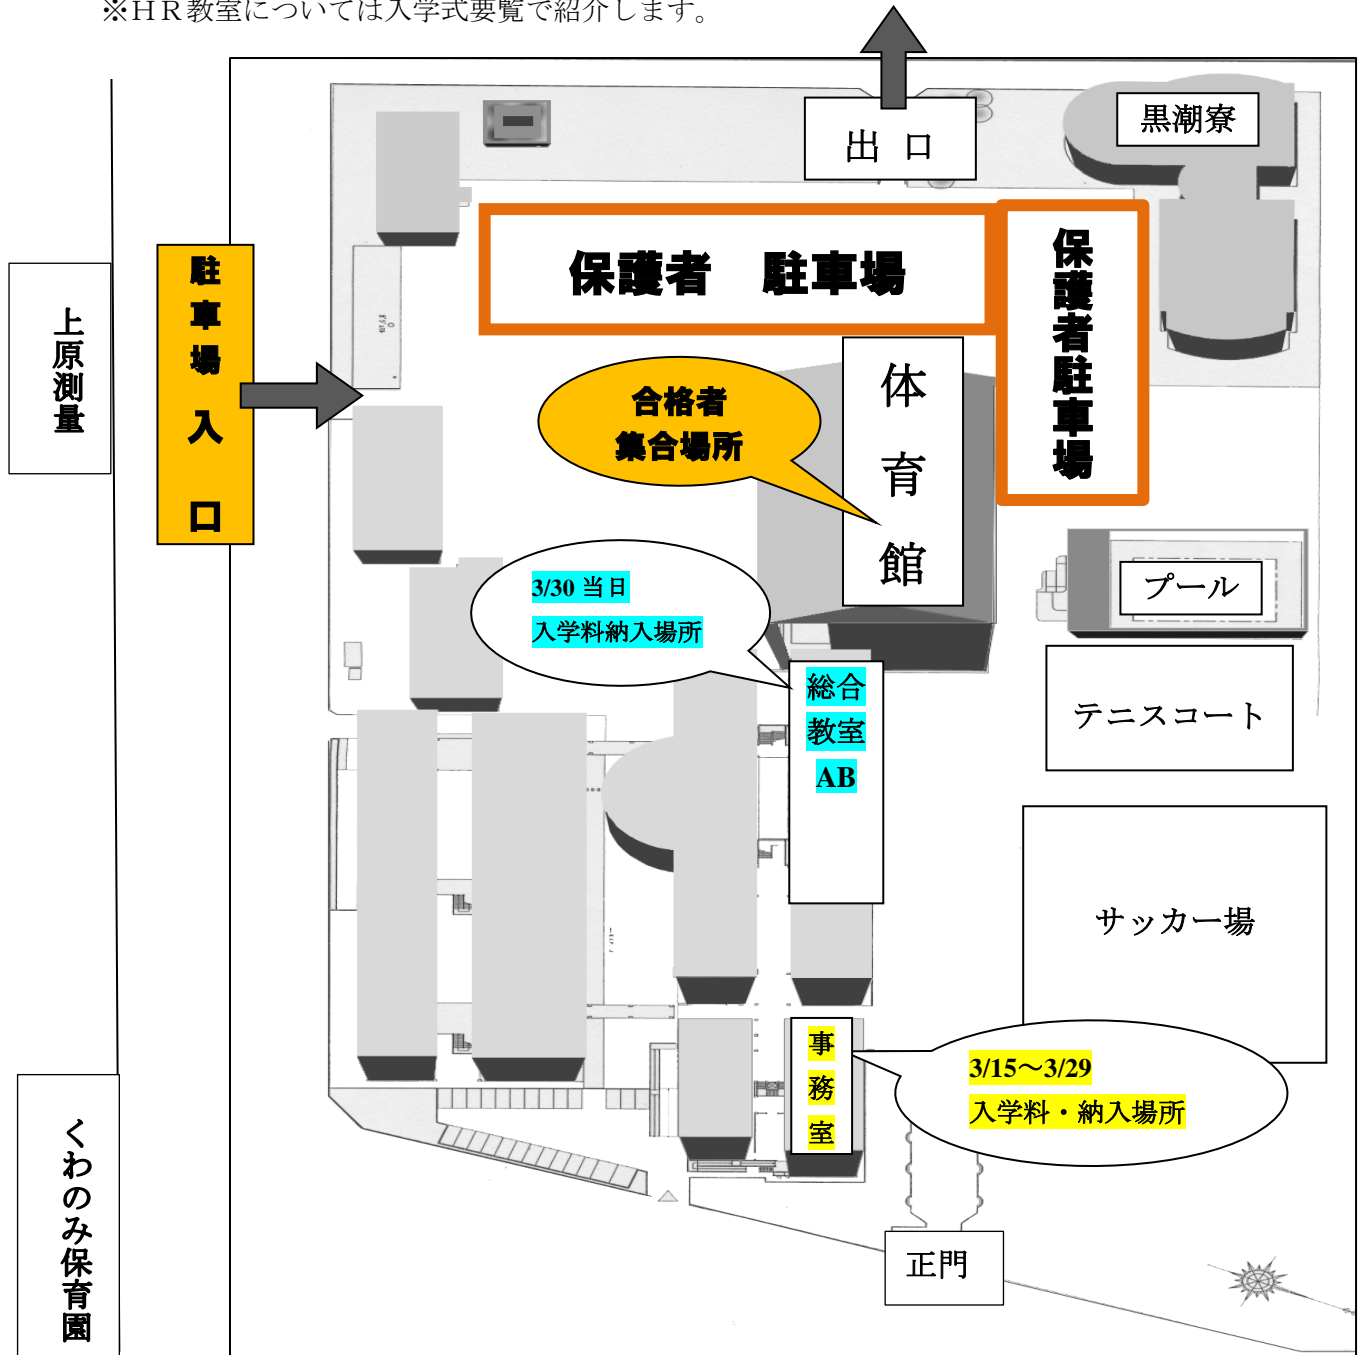

# 案内図

※HR教室については入学式要覧で紹介します。

上原測量

くわのみ保育園

居酒屋 まいぶー

英丸鮮魚店

888屋弁当